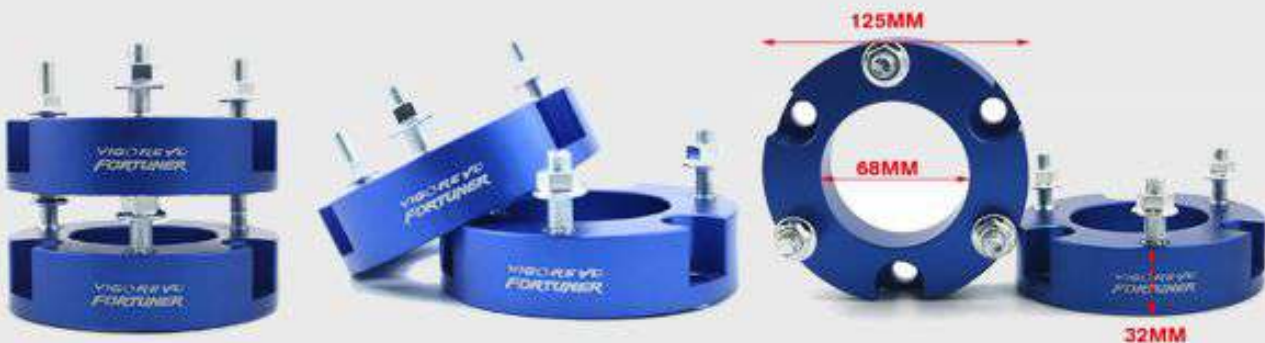

#MyCarMyStyle

BALANCE ARM SWAY BAR JS1 HILUX REVO B-A-HR

Aplikasi: Toyota Hilux Revo

Merk: Space arm

1. Meredam body roll hingga 40%
2. Meningkatkan handling dan stabilitas mobil
3. Meredam chassis flex & noise
4. Meningkatkan performance pengreman
5. Meningkatkan keselamatan & kenyamanan

BALANCE ARM SWAY BAR JS1 TOYOTA HILUX REVO B-A-HR

Merk: space arm by JS1 work

Made in Thailand

1. Meredam body roll hingga 40%
2. Meningkatkan handling dan stabilitas mobil
3. Meredam chassis flex & noise
4. Meningkatkan performance pengreman
5. Meningkatkan keselamatan & kenyamanan

LIFT KIT SUSPENSİ DEPAN HILUX REVO

lif kit toyota hilux revo

harga satu set 2biji, kanan dan kiri.

Fungsi:

- Meredam getaran di jalan berkerikil.
- Menambah stabilitas saat menikung.
- Mengurangi body roll